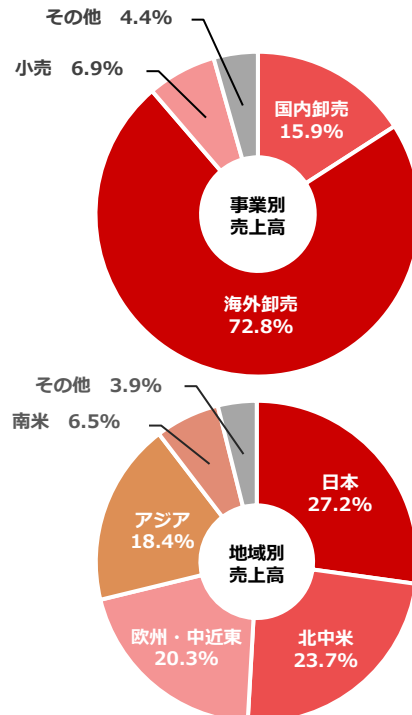

会社概要

創業	1913年7月（坂田農園）
株式会社設立	1942年12月
本社所在地	〒224-0041 神奈川県横浜市都筑区仲町台2-7-1
代表電話	045-945-8800
資本金	135億円
売上	772億63百万円 （2023年5月期：連結）
従業員数	2,691名 （2023年5月31日現在：連結）
連結子会社	36社（国内・海外） （2024年1月1日現在）
業種	種苗業
上場	東証プライム市場
取引銀行	みずほ銀行 三井住友銀行 横浜銀行 三菱UFJ銀行
業務内容	- 種子・苗木・球根・農園芸用品の生産および販売、書籍の出版および販売 - 育種・研究・委託採種技術指導 - 造園緑化工事・温室工事・農業施設工事の設計、監理、請負

役員（2023年8月30日現在）

代表取締役社長	坂田 宏
取締役常務執行役員	内山 理勝 加々美 勉 黒岩 和郎 古木 利彦 高宮 全
取締役（社外）	菅原 邦彦 尾崎 行正 渡辺 雅子
常勤監査役	對馬 淳平
監査役（社外）	沼田 安功 坊 昭範
上席執行役員	中井 智二 米本 丈夫 齋藤 弘佳 榎本 真也 小津 聡子 星 武徳
執行役員	黒木 達司 三浦 高明 川村 学 平田 理 吉田 潤平 近藤 了裕 大塚 達 井内 勲

業績（2023年5月期）