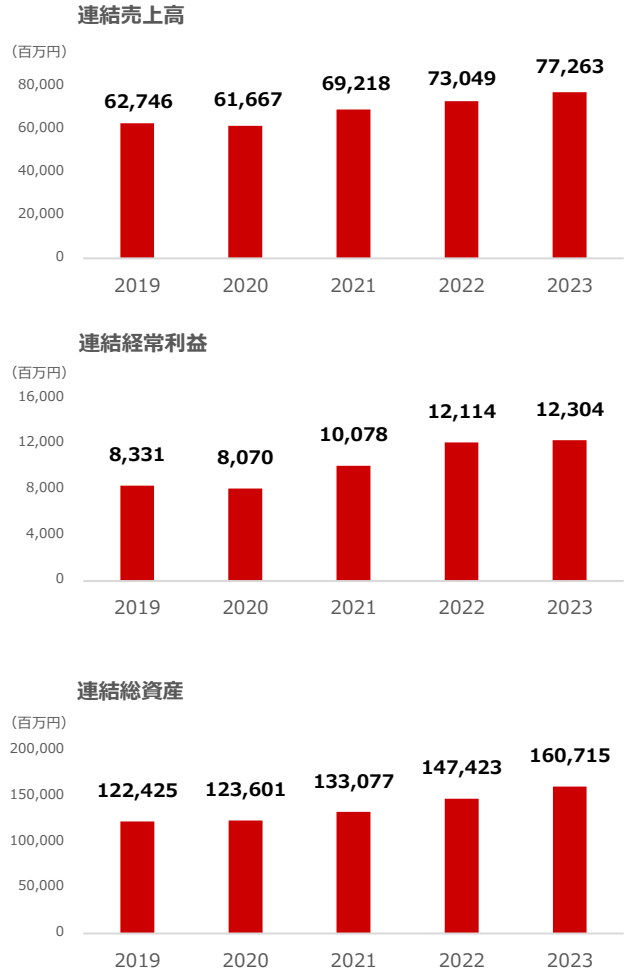

会社概要

創業	1913年7月（坂田農園）
株式会社設立	1942年12月
本社所在地	〒224-0041 神奈川県横浜市都筑区仲町台2-7-1
代表電話	045-945-8800
資本金	135億円
売上	772億63百万円 （2023年5月期：連結）
従業員数	2,691名 （2023年5月31日現在：連結）
連結子会社	36社（国内・海外） （2024年1月1日現在）
業種	種苗業
上場	東証プライム市場
取引銀行	みずほ銀行 三井住友銀行 横浜銀行 三菱UFJ銀行
業務内容	- 種子・苗木・球根・農園芸用品の生産および販売、書籍の出版および販売 - 育種・研究・委託採種技術指導 - 造園緑化工事・温室工事・農業施設工事の設計、監理、請負

役員（2023年8月30日現在）

代表取締役社長	坂田 宏
取締役常務執行役員	内山 理勝 加々美 勉 黒岩 和郎 古木 利彦 高宮 全
取締役（社外）	菅原 邦彦 尾崎 行正 渡辺 雅子
常勤監査役	對馬 淳平
監査役（社外）	沼田 安功 坊 昭範
上席執行役員	中井 智二 米本 丈夫 齋藤 弘佳 榎本 真也 小津 聡子 星 武徳
執行役員	黒木 達司 三浦 高明 川村 学 平田 理 吉田 潤平 近藤 了裕 大塚 達 井内 勲

業績（2023年5月期）