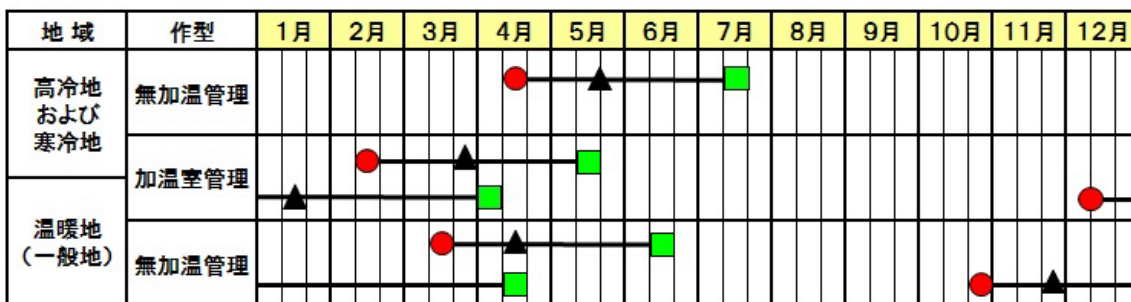

■「よく咲くペチュニア バカラ iQ」シリーズの作型図

※1 生育環境により異なります。

※2 価格は全て希望小売価格 (税込) です。価格の自主的な決定を拘束するものではありません。

※3 ペレット種子 (pelleted seed) : コーティング種子ともいう。細かな種子や形が不ぞろいな種子を、粘土など自然に溶ける被覆資材で包んだもの。粒子を大きく均一にしてあるので、播種機でまきやすくなる。