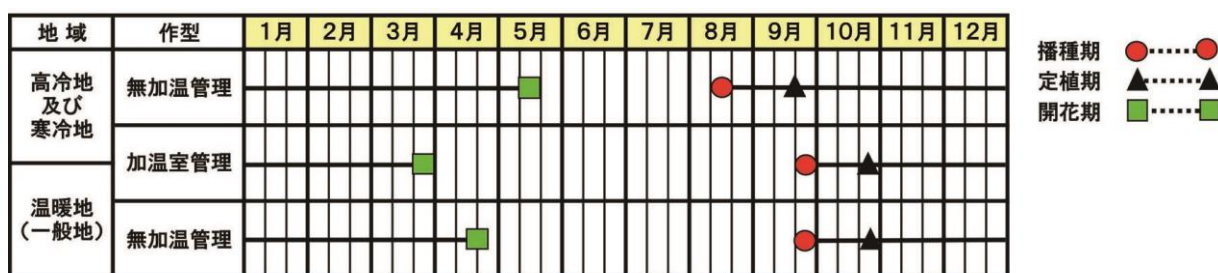

【報道用参考資料】

■待望のバイカラー品種を追加、早春のガーデニングシーンの主役に

『ワンダーランド iQ ファイアーバイカラー』は早春に人気の温かみのあるバイカラーの花色が特徴です。ユニークな花色は店頭でも目を引き、園芸愛好家にも需要があります。一方でランタンキュラスのバイカラー品種は育種が難しく、今回待望の新品種を追加することで、消費者の選択肢を増やし、よりガーデニングを楽しんでいただけることを期待しています。

『ワンダーランド iQ ファイアーバイカラー』は寄せ植えでも主役の花として利用できるほか、他の草花とも合わせやすく、豪華な印象になります。分枝性に優れ、株もふんわりとコンパクトにまとまるため花壇に植えても見応えがあります。

■ランタンキュラス『ワンダーランド iQ』シリーズのラインアップ

品種	花色
ワンダーランド iQ ファイアーバイカラー	黄色地に赤い覆輪のバイカラー
ワンダーランド iQ クリームシェード	イエロー、オレンジ、アプリコットが出る
ワンダーランド iQ レッドシェード	赤色（赤色を中心にオレンジ色も出る）
ワンダーランド iQ ローズシェード	ローズピンクからチェリーローズ
ワンダーランド iQ ピンクシェード	ピンク色（ピンク色を中心にアプリコット、シェルピンクも出る）
ワンダーランド iQ オレンジシェード	オレンジ色（オレンジ色を中心にイエローオレンジも出る）
ワンダーランド iQ ゴールデンイエロー	濃い黄色
ワンダーランド iQ ホワイト	純白色

■ランタンキュラス『ワンダーランド iQ』シリーズの作型図

※ 価格はすべて希望小売価格（税込）です。価格の自主的な決定を拘束するものではありません。