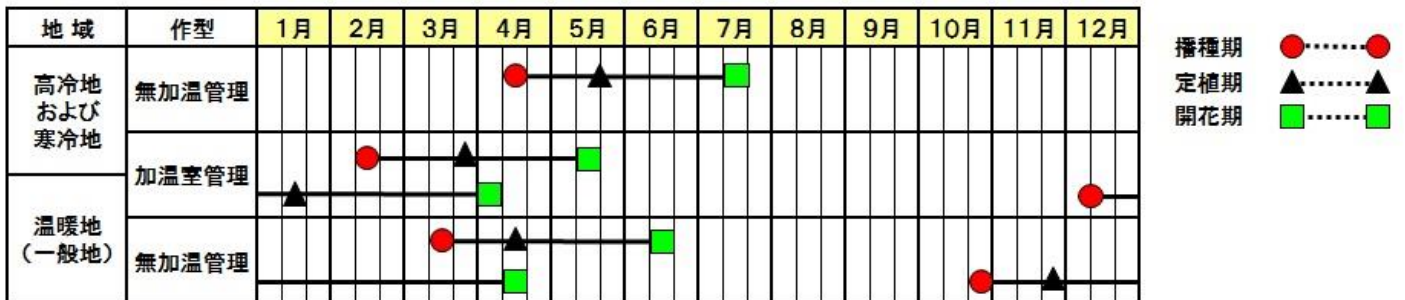

■「よく咲くペチュニア バカラ iQ」シリーズの作型図

※1 生育環境により異なります。
※2 栽培環境や時期により、発色の濃淡が異なります。
※3 価格は全て希望小売価格 (税込) です。価格の自主的な決定を拘束するものではありません。
※4 ペレット種子 (pelleted seed) : コーティング種子ともいう。細かな種子や形が不ぞろいな種子を、粘土など自然に溶ける被覆資材で包んだもの。粒子を大きく均一にしてあるので、播種機でまきやすくなる。